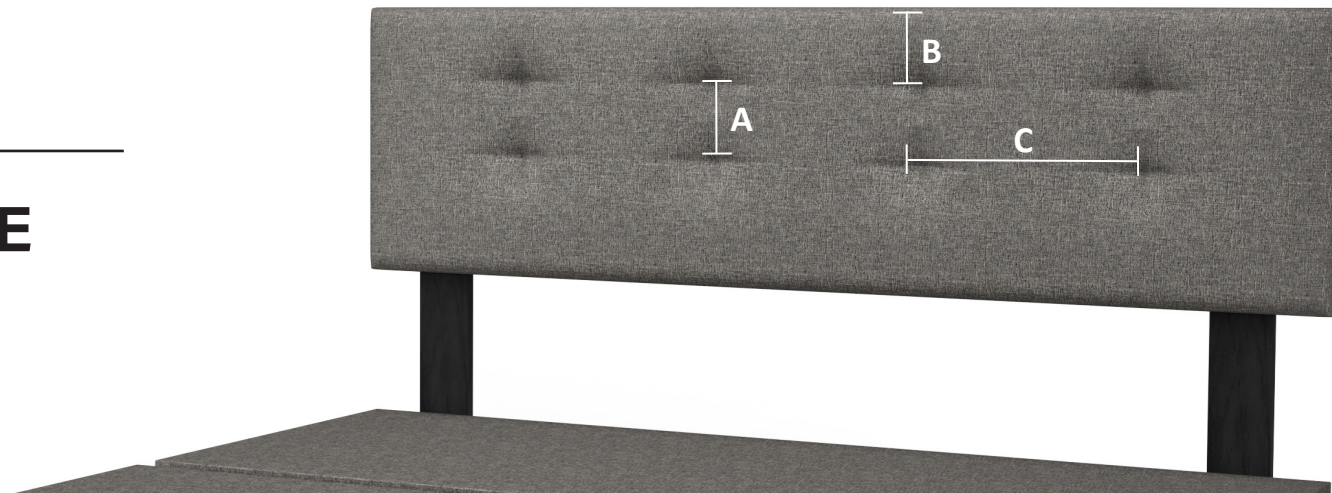

TÊTE POUR PLATEFORME HEADBOARD FOR PLATFORM

ZENITH

FICHE TECHNIQUE SPEC SHEET

DIMENSIONS DU LIT COMPLET / COMPLETE BED DIMENSIONS

	39"	39"XL	54"	60"	78"
Hauteur totale (point d'ancrage inférieur) / Total height (lower anchoring point)	38	38	38	38	38
Hauteur totale (point d'ancrage supérieur) / Total height (higher anchoring point)	40	40	40	40	40
Largeur /Width	38 ¼	38 ¼	54	60	78
Longueur / Length	75	80	75	80	80
Épaisseur de la tête / Headboard depth	1 ½	1 ½	1 ½	1 ½	1 ½
Espacement entre la plateforme et la tête (point d'ancrage inférieur) / Spacing between the platform and the headboard (lower anchoring point)	8	8	8	8	8
Espacement entre la plateforme et la tête (point d'ancrage supérieur) / Spacing between the platform and the headboard (higher anchoring point)	10	10	10	10	10

DIMENSIONS: POUCES / INCHES

MESURES ADDITIONNELLES / ADDITIONAL MEASUREMENTS

	39"	54"	60"	78"
Hauteur de la tête / Headboard height	18	18	18	18
Nb de faux boutons par rangée/ Qty of Faux Buttons by Row	4	8	8	12
Nb de rangées de faux boutons/ Number of Row of Faux Buttons	2	2	2	2
Hauteur/Height (A)	5	5	5	5
Hauteur/Height (B)	5	5	5	5
Largeur/Width (C)	13	13	13	13