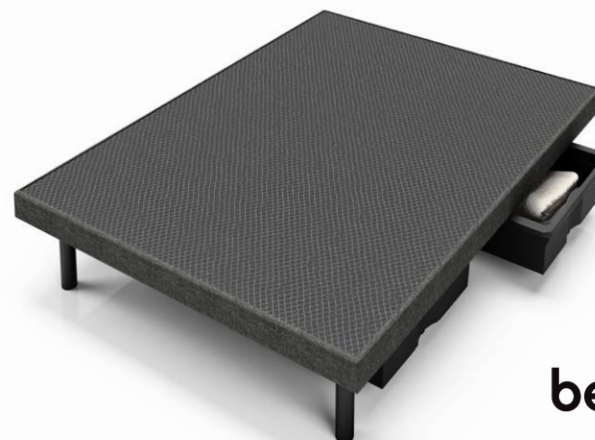

REFLEXX

LIT PLATEFORME

PLATFORM BED

EXTENSIONS USB SUR
TOUTES LES PLATEFORMES/

USB EXTENSIONS
ON ALL PLATFORMS

TISSU JOSHUA ASH
JOSHUA ASH FABRIC

beaudoin

REFLEXX

FICHE TECHNIQUE

SPEC SHEET

beaudoin

	30" XL	39"	39" XL	54"	54" XL	60"	78" (2x 39XL)
Hauteur totale / Total Height	13	13	13	13	13	13	13
Largeur / Width	30	38 ¼	38 ¼	54	54	60	76 ½
Longueur / Length	80	74	80	74	80	80	80
Hauteur du côté de la plateforme / Platform Side Height	3	3	3	3	3	3	3
Nombre de pattes / Number of Legs	5	5	5	6	6	6	10
*Nombre de tiroirs possibles / Number of Possible Drawers	2	2	2	2-4	2-4	2-4	2-4

DIMENSIONS: EN POUCES, AVEC LA HAUTEUR DE PATTES DE 13" / INCHES, WITH 13" LEGS

DIMENSIONS DES TIROIRS / DRAWERS DIMENSIONS:

Profondeur / Depth	6 1/2
Largeur / Width	26
Longueur / Length	23
Capacité en litres / Capacity Liters	58